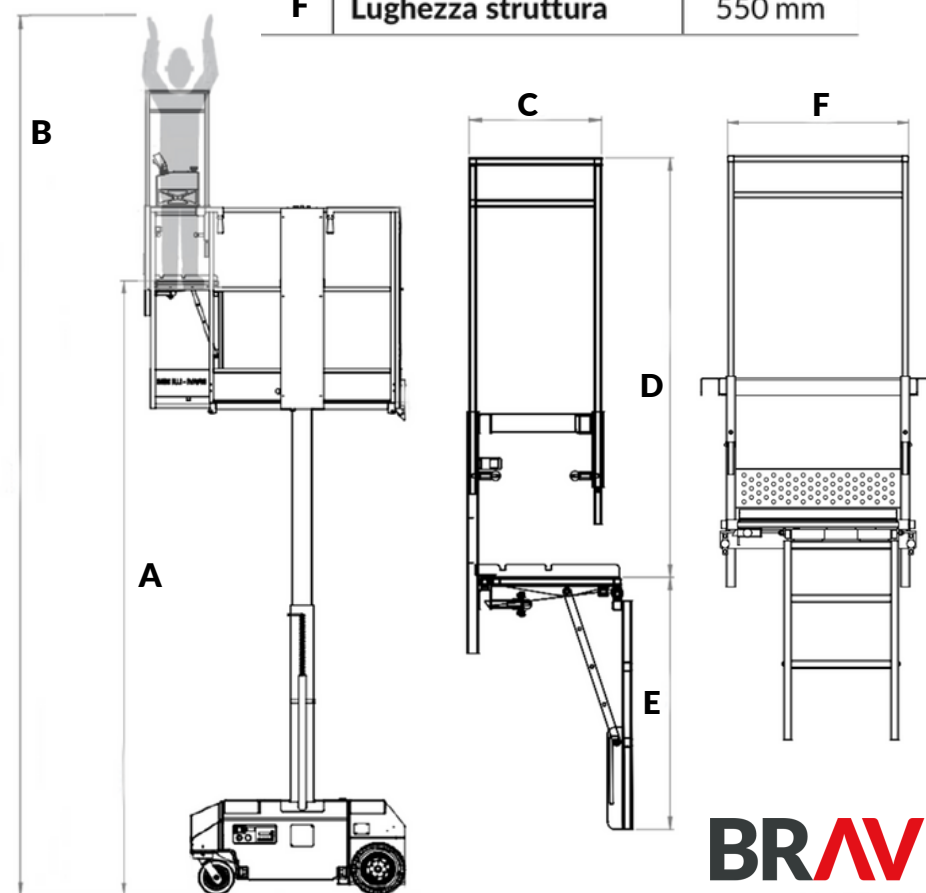

Small-E

- dispositivo di ispezione innovativo realizzato su misura per essere utilizzato sul modello Leonardo HD
- accessorio removibile con un peso totale di soli 32 kg
- facilmente ripiegabile, può essere rimesso in posizione quando non in uso
- la pulsantiera può essere spostata sul bordo del pianale aggiuntivo consentendo all'operatore di pilotare la piattaforma più agevolmente quando si trova sullo Small-E
- tutte le caratteristiche principali della Leonardo HD restano sempre disponibili

Misure

	Capacità	1 persona
	Capacità di carico (con operatore)	113 kg
	Peso netto	32 kg
A	Altezza (suolo - pedana)	3567 mm
B	Altezza di lavoro	5567 mm
C	Profondità struttura	350 mm
D	Altezza struttura (pedana - estremità)	1110 mm
E	Altezza scala (base HD - pedana)	667 mm
F	Lughezza struttura	550 mm

Perché usare Small-E?

SICURO E PRATICO

- semplifica e migliora la sicurezza durante le regolari ispezioni di spazi stretti situati su soffitti e superfici similari
- semplice da montare e smontare soprattutto grazie al sistema di chiusure rapide
- entrata/uscita tramite una scaletta di sicurezza
- Small-E ha un'altezza di soli 58 cm quando in posizione ripiegata
- l'installazione di questo dispositivo non richiede alcuno strumento